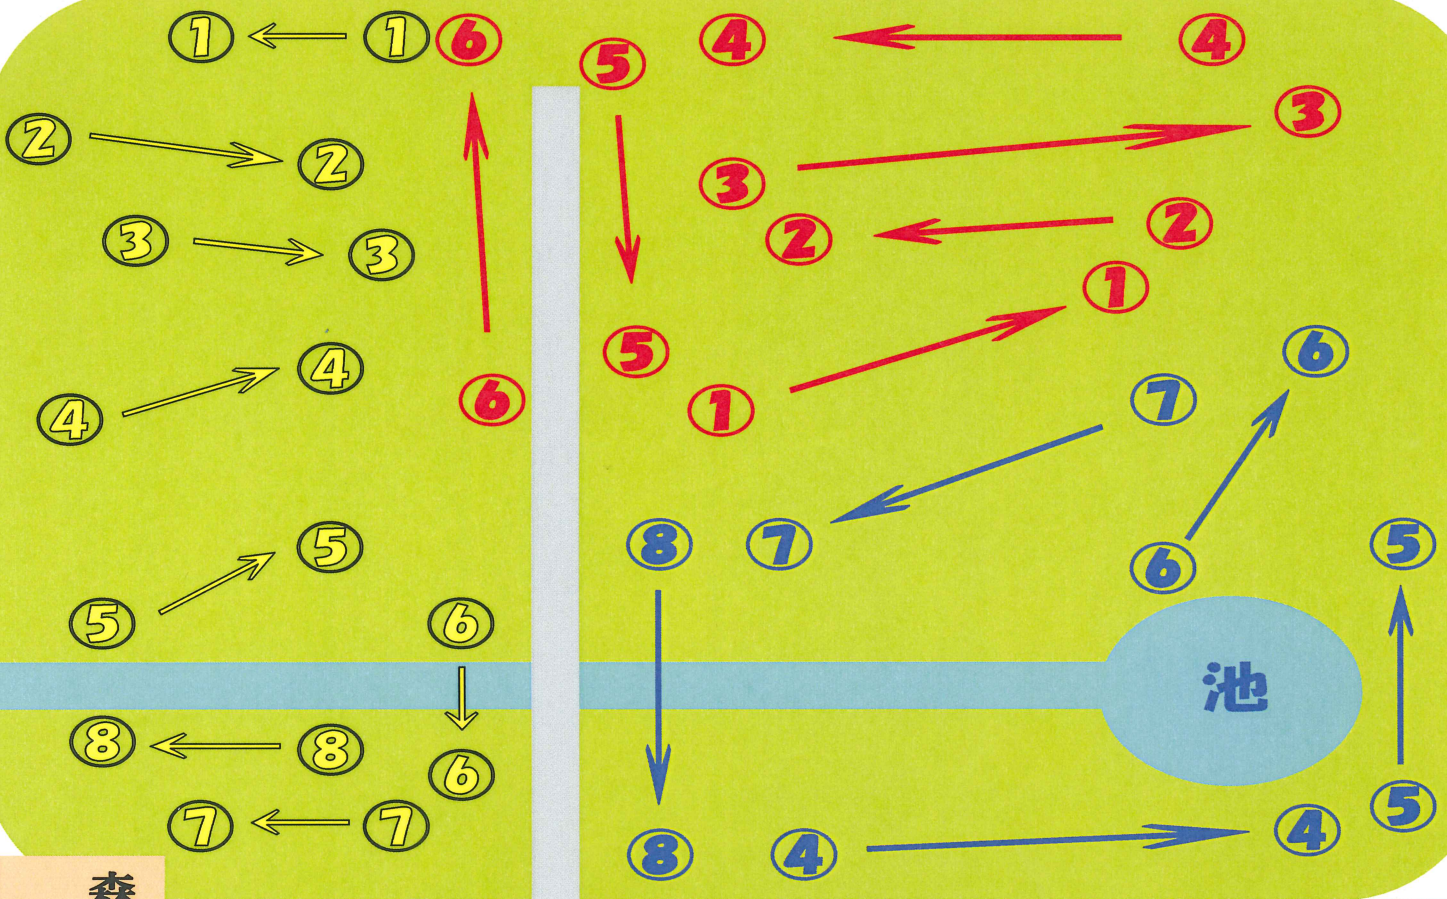

家族旅行村ビラテスト今津 グラウンド・ゴルフ場 (全32ホール)

※緑コースはGGパック (15名様以上) のご予約のみ設置いたします。

テニスコート

森のふしぎ館
(トイレ)