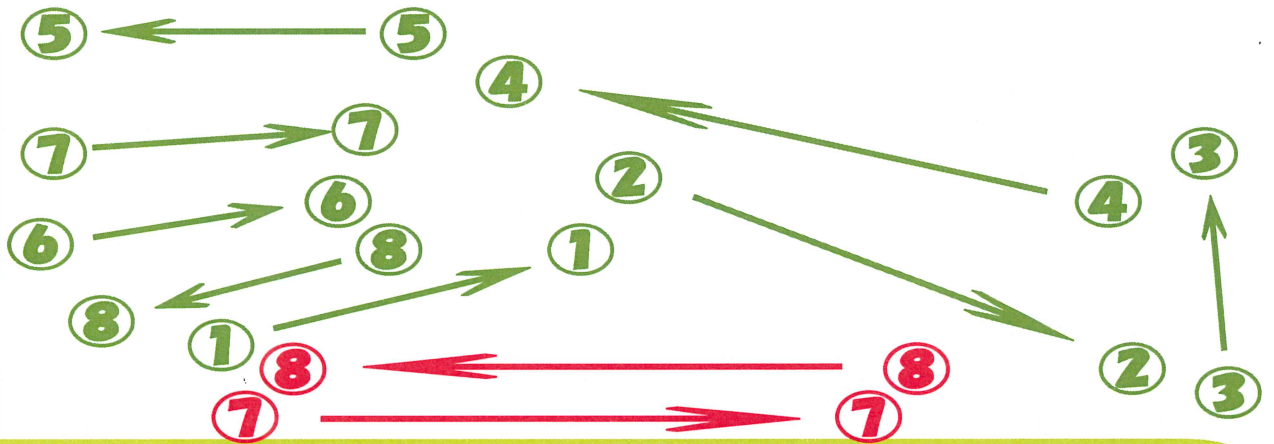

家族旅行村ビラテスト今津 グラウンド・ゴルフ場 (全32ホール)

※緑コースはGGパック (15名様以上) のご予約のみ設置いたします。

テニスコート

森のふしぎ館
(トイレ)